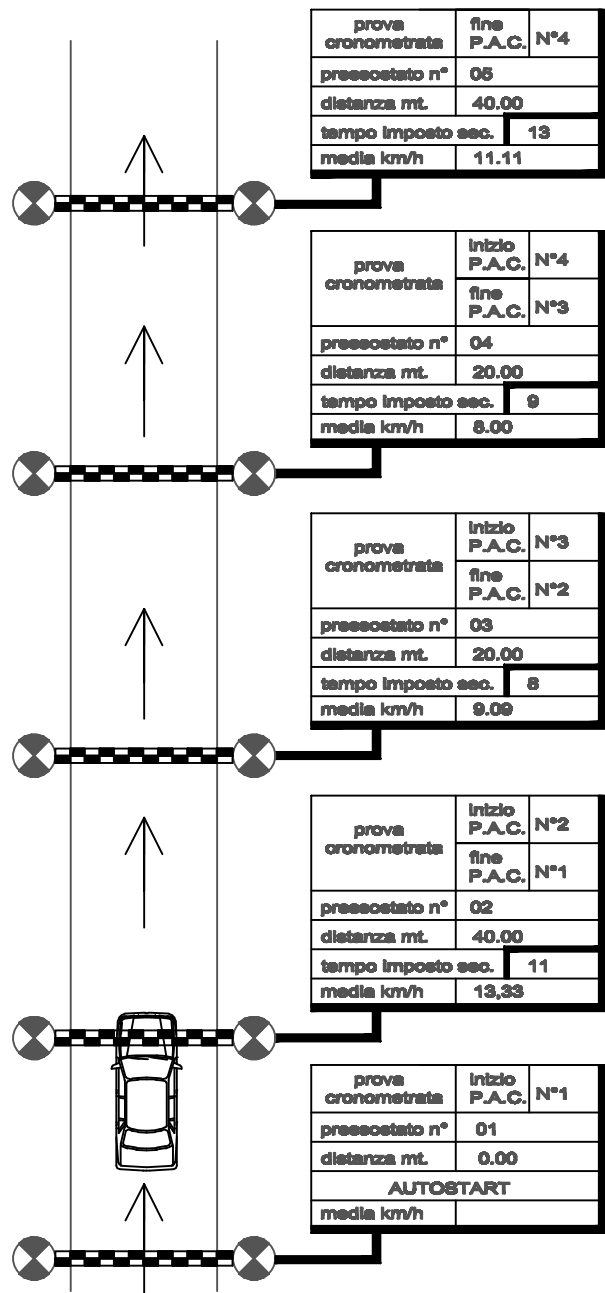

<b>settore</b> <b>1</b>	<b>C.O. 01</b>	<b>Sant'Agata Militello</b> <b>via E. Cosenz</b>	partenza
	<b>Galati Mamertino - San Salvatore di Fitalia</b>		
	<b>C.O. 02</b>	<b>Torrenova</b> <b>via B. Russo</b>	arrivo

**DISTANZE**

totale	parziale
--------	----------

<b>0,120</b>	

**PROVE CRONOMETRATE 01 - 02**

**P.C. SANT'AGATA MILITELLO**

prova cronometrata	fine P.A.C. N°4
preesostato n°	05
distanza mt.	40.00
tempo imposto sec.	13
media km/h	11.11

prova cronometrata	inizio P.A.C. N°4
	fine P.A.C. N°3
preesostato n°	04
distanza mt.	20.00
tempo imposto sec.	9
media km/h	8.00

prova cronometrata	inizio P.A.C. N°3
	fine P.A.C. N°2
preesostato n°	03
distanza mt.	20.00
tempo imposto sec.	8
media km/h	9.09

prova cronometrata	inizio P.A.C. N°2
	fine P.A.C. N°1
preesostato n°	02
distanza mt.	40.00
tempo imposto sec.	11
media km/h	13.33

prova cronometrata	inizio P.A.C. N°1
preesostato n°	01
distanza mt.	0.00
<b>AUTOSTART</b>	
media km/h	