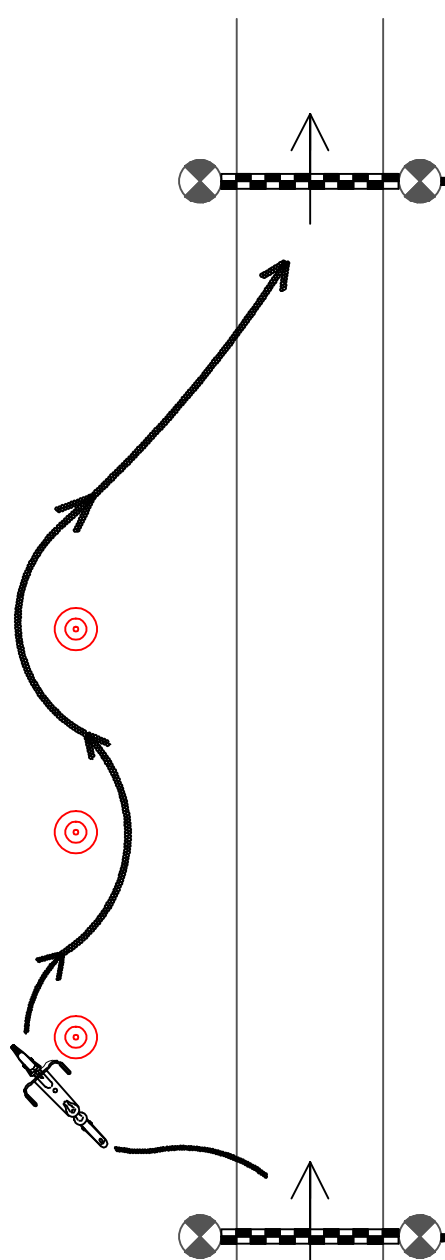

settore 1	C.O. 01	Sant'Agata Militello via E. Cosenz	partenza
	Galati Mamertino - San Salvatore di Fitalia		
	C.O. 02	Torrenova via B. Russo	arrivo

DISTANZE

totale	parziale
--------	----------

0,120	

PROVE CRONOMETRATE 01 - 02

P.C. SANT'AGATA MILITELLO

PROVA PER MOTO		
prova cronometrata	fine P.A.C.	N°2
preesostato n°	05	
distanza mt.	120	
tempo imposto sec.	25	
media km/h	17.40	

prova cronometrata	Inizio P.A.C.	N°1
preesostato n°	01	
distanza mt.	0.00	
AUTOSTART		
media km/h		